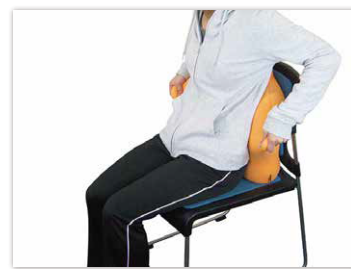

ロイヤル

スタンダード・スリム

丸洗いでできる

手で優しく洗ってください。

	スタンダード	スリム	ロイヤル
価格	3,300円(税別) / 3,630円(税込)	3,500円(税別) / 3,850円(税込)	5,000円(税別) / 5,500円(税込)
サイズ(W×H×D)	約 400×460×130mm	約 400×460×110mm	約 550×600×170mm
重量	約 350g	約 390g	約 860g
カラー	 エンジ 藍 マイカブラック ライトブルー モカ マスカット チェリー キャロット こげ茶	 エンジ × モカ こげ茶 × モカ 黒 × モカ 藍 × モカ	 エンジ×モカ こげ茶×モカ 藍×モカ チェリー マスカット マイカブラック
材質	中材：ポリスチレン / 表地：ナイロン、ポリアウレタン