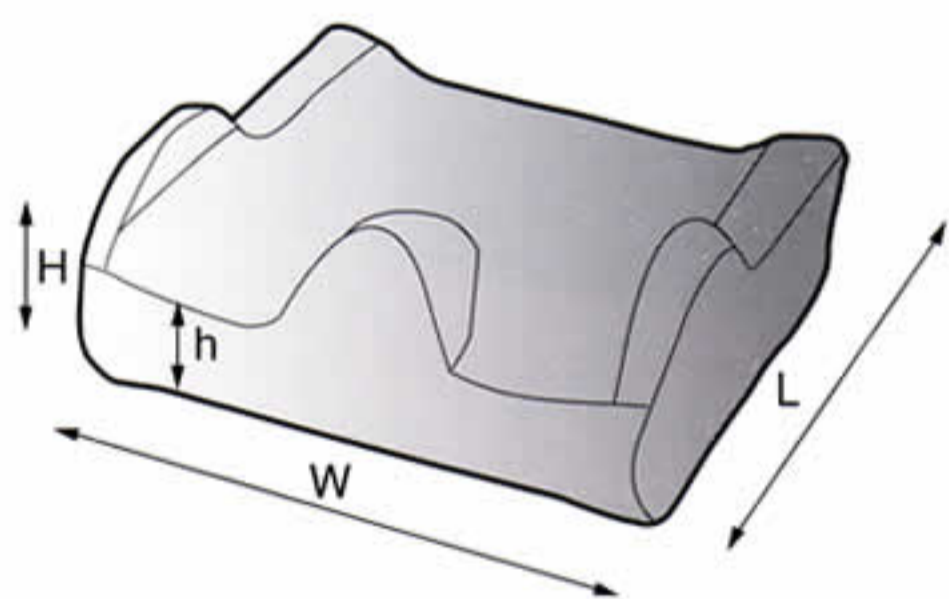

● カラーバリエーション

(単位mm)

| タイプ | W × D × H × h |
|----------|-----------------------|
| TC-Y26M3 | 260 × 260 × 120 × 80 |
| TC-Y30M3 | 300 × 300 × 120 × 80 |
| TC-Y32M3 | 320 × 320 × 120 × 80 |
| TC-Y34M3 | 340 × 340 × 150 × 110 |
| TC-Y36M3 | 360 × 360 × 150 × 110 |
| TC-Y38M3 | 380 × 380 × 150 × 110 |

TC-Y□□H2シリーズ 31,500円（本体30,000円）

自力で駆動される方に、骨盤を安定させる形状です。
上張り地は6色からお選びいただけます。

● カラーバリエーション

(単位mm)

| タイプ | W × D × H × h |
|----------|----------------------|
| TC-Y26H2 | 260 × 260 × 120 × 40 |
| TC-Y30H2 | 300 × 300 × 120 × 40 |
| TC-Y32H2 | 320 × 320 × 130 × 50 |
| TC-Y34H2 | 340 × 340 × 130 × 50 |
| TC-Y36H2 | 360 × 360 × 140 × 60 |
| TC-Y38H2 | 380 × 380 × 140 × 60 |