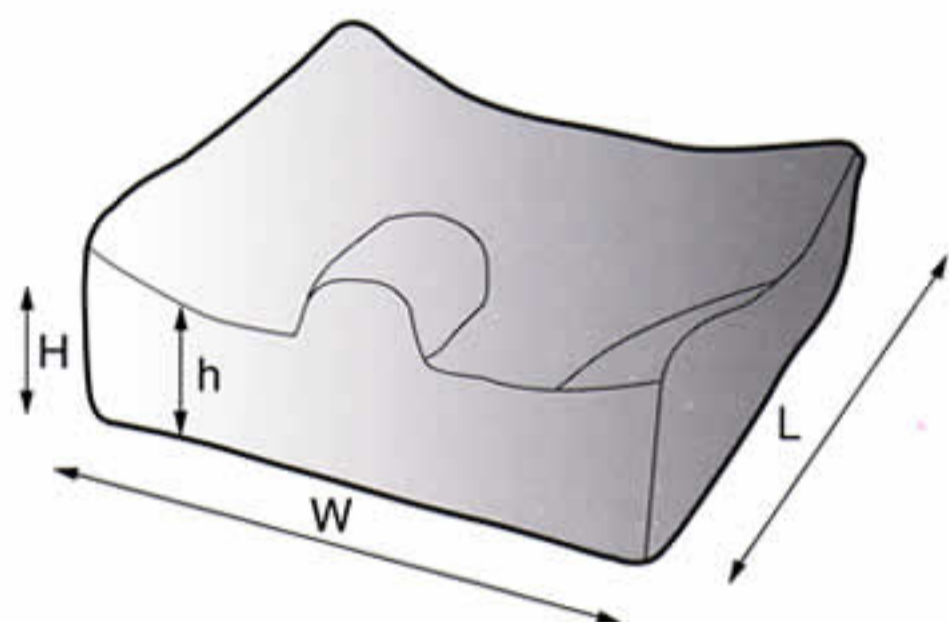

お子様の成長に合わせたサイズ、体をしっかりささえる安心構造。
姿勢保持・体圧分散性を重視しました。

こども用 車いすクッション

●3シリーズをご用意しました

●TC-Y□□M3シリーズ □□はクッションサイズを表します
障害の重い方むけに
内転防止パット付きです。 サイズバリエーション

TC-Y26M3・TC-Y30M3・TC-Y32M3・TC-Y34M3・TC-Y36M3・TC-Y38M3

●TC-Y□□H2シリーズ □□はクッションサイズを表します
自力で駆動できる方の座位の
安定に。 サイズバリエーション

TC-Y26H2・TC-Y30H2・TC-Y32H2・TC-Y34H2・TC-Y36H2・TC-Y38H2

●TC-Y□□シリーズ □□はクッションサイズを表します
障害の軽い方に
体圧分散性重視のタイプです。 サイズバリエーション

TC-Y26・TC-Y30・TC-Y34

TC-Y□□M3シリーズ 31,500円（本体30,000円）

内転防止のパット付で、姿勢の安定性に配慮しています。
上張り地は6色からお選びいただけます。

● カラーバリエーション

(単位mm)

| タイプ | W × D × H × h |
|----------|-----------------------|
| TC-Y26M3 | 260 × 260 × 120 × 80 |
| TC-Y30M3 | 300 × 300 × 120 × 80 |
| TC-Y32M3 | 320 × 320 × 120 × 80 |
| TC-Y34M3 | 340 × 340 × 150 × 110 |
| TC-Y36M3 | 360 × 360 × 150 × 110 |
| TC-Y38M3 | 380 × 380 × 150 × 110 |

TC-Y□□H2シリーズ 31,500円（本体30,000円）

自力で駆動される方に、骨盤を安定させる形状です。
上張り地は6色からお選びいただけます。

● カラーバリエーション

(単位mm)

| タイプ | W × D × H × h |
|----------|----------------------|
| TC-Y26H2 | 260 × 260 × 120 × 40 |
| TC-Y30H2 | 300 × 300 × 120 × 40 |
| TC-Y32H2 | 320 × 320 × 130 × 50 |
| TC-Y34H2 | 340 × 340 × 130 × 50 |
| TC-Y36H2 | 360 × 360 × 140 × 60 |
| TC-Y38H2 | 380 × 380 × 140 × 60 |