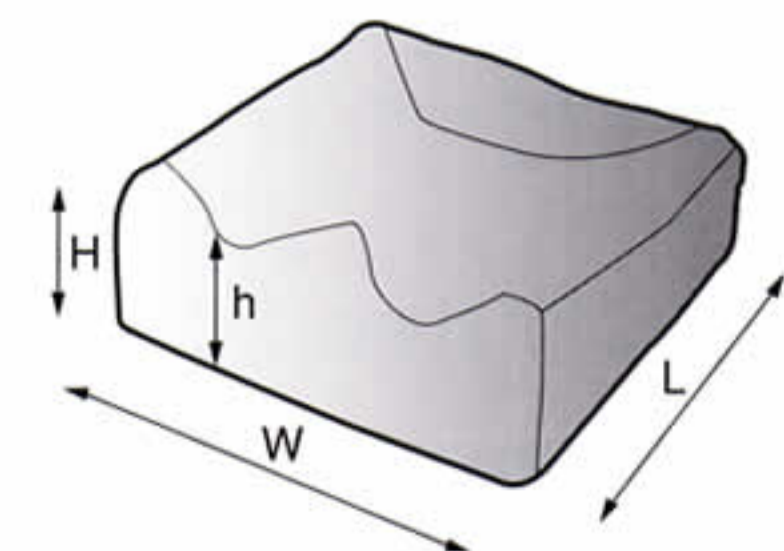

TC-Y□□シリーズ 18,900円（本体18,000円）

体圧分散性を重視しています。
上張り地は、ブラック1色です。

(単位mm)

タイプ	W × D × H × h
TC-Y26	260 × 260 × 110 × 80
TC-Y30	300 × 300 × 110 × 80
TC-Y34	340 × 340 × 150 × 110