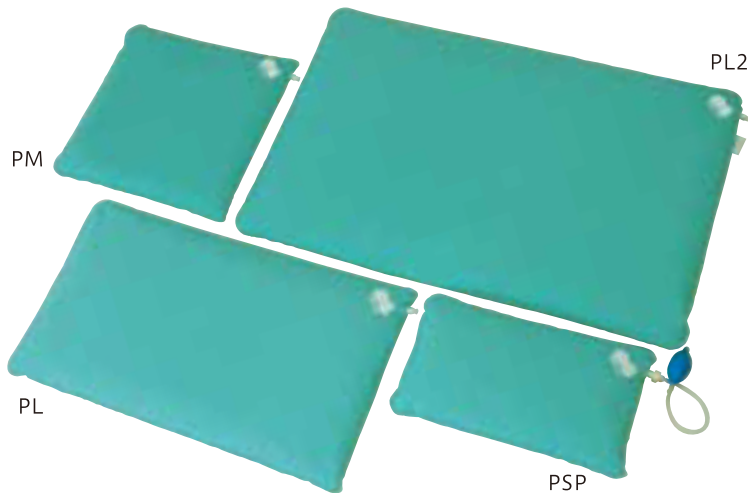

長時間やさしくつつむ

あなたの形をしっかりと記憶しつつみこみます。

e-コレ 姿勢保持クッション

分散力と固定力に優れています。

- 負圧ポンプで空気を抜くと固まる姿勢保持材です。
- しっかり固定できやさしく身体を支えます。

- 様々な使い方で姿勢保持を助けます
体全体から一部のサポートとして、横ずれ防止や痛みの緩和に役立ちます。

● 使用方法

- 1.ポンプをクッションにつなぎます
- 2.クッションを柔らかくします
- 3.クッションに体をなじませます
- 4.クッションを固めます
- 5.成形が完成です

・ PM

・ PL2

素材
生地/ベーシック:ポリウレタン ポリエステル
中材/発砲スチロール微細粒子
カプラー/ポリアセタール樹脂 ニトリルゴム
SUS304 塩ビ