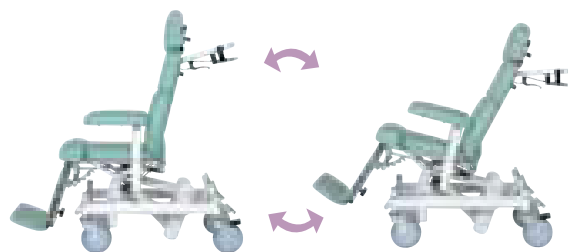

コンバーダブルウィールチェア

コンバー 3

高さ調節機能付

ハンドル式で無段階に高さ調節可能。 移乗の場面が大きく広がります。

ハンドル式で無段階に高さ調節

- ベッドから移乗し、さらに特浴のストレッチャーや診察台等への移乗が楽に行えます。
- 全体に 100mm 高いハイタイプもご用意しております。

サポート機能も充実

- 身体状況に合わせて、頭部・背部・座部をサポートすることができます。

快適なチルト機能

- 体圧が背部と座部に分散され、長時間でも快適にお座りいただけます。

- トータルロック・ステアリングロック・4輪ロックが簡単に操作できます。

コンバー 3

TB-071

¥ 350,000 (非課税)

コンバー 3 ハイタイプ

TB-072

¥ 370,000 (非課税)

■サイズ [チェア時]W570XD1200XH1130~1400/ ハイタイプ H1230~1500 (mm)
[座]W400XD430XH450~720 (mm)/ ハイタイプ H550~820 (mm)

重量：48kg

■カラー ブルー、グリーン、ピンク

全材料
リスト
部品
交換