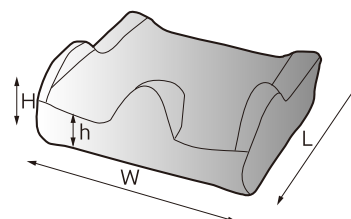

TC-Y□□M3 30,000円(税別)

サイズバリエーション

- TC-Y26M3
W260 × D260 × H120 × h80mm
- TC-Y30M3
W300 × D300 × H120 × h80mm
- TC-Y32M3
W320 × D320 × H120 × h80mm
- TC-Y34M3
W340 × D340 × H150 × h110mm
- TC-Y36M3
W360 × D360 × H150 × h110mm
- TC-Y38M3
W380 × D380 × H150 × h110mm

●TC-Y□□H2シリーズ

TC-Y30H2

●カラーバリエーション

ブラック ブルー レッド ピンク グリーン ブラウン

自力で駆動される方に。(骨盤を安定させる形状です)

TC-Y□□H2 30,000円(税別)

サイズバリエーション

- TC-Y26H2
W260 × D260 × H120 × h40mm
- TC-Y30H2
W300 × D300 × H120 × h40mm
- TC-Y32H2
W320 × D320 × H130 × h50mm
- TC-Y34H2
W340 × D340 × H130 × h50mm
- TC-Y36H2
W360 × D360 × H140 × h60mm
- TC-Y38H2
W380 × D380 × H140 × h60mm

●TC-Y□□シリーズ

TC-Y26

●カラー

ブラック

障害の軽い方に。(体圧分散性重視のタイプです)

TC-Y□□ 18,000円(税別)

サイズバリエーション

- TC-Y26
W260 × D260 × H110 × h80mm
- TC-Y30
W300 × D300 × H110 × h80mm
- TC-Y34
W340 × D340 × H150 × h110mm