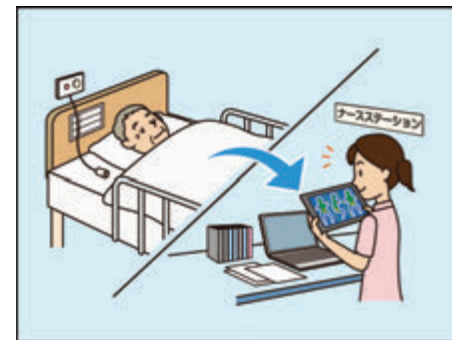

寝具の販促

マットレスやまくらの圧力分散の違いをお客様と確認しながら商品説明できる、販促ツールとして使ってみよう。

スポーツ用品販促

圧力分布センサで重心移動を可視化し、ゴルフレッスンや用具選定のツールとして利用してみよう。

アパレル販促

体の装着できる圧力分布センサを製作し、シャツや上着のフィッティング用に使ってみよう。

ヘルスケア

睡眠の診断

寝ているときの姿勢を圧力分布センサで検知し、心拍・呼吸センサと組み合わせて睡眠の質を診断してみよう。

歩行の傾向を診断

歩幅や足の向きなどの歩行のクセを調べてみよう。

ランニングの解析

走っているときの足圧分布を計測して、フォーム改善に役立てよう。

見守り

ベッドセンサ

ベッド上の利用者の生活リズムをベッドセンサでモニタリングして、安心、快適な介護サービスを提供したい。

家族の見守り

離れて暮らす高齢者を、シートセンサでモニタリングし、生活のリズムを確認したい。

離床センサ

高機能な離床センサで、病院・施設等での転倒・転落予防、徘徊予防の対策を実施したい。

1.商品販売促進システム

Wi-Fiでセンサと接続し、アプリを起動するだけで準備終了

SLEEP SELECT 株式会社スリープセレクト様ご提供

センサシート