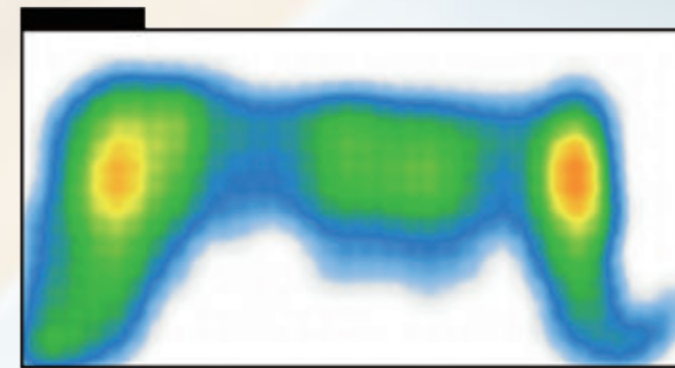

商品販売促進および見守り用途に最適

圧力分布センサシステム

C カスタム対応可能！
Customizable

E 使い方が簡単！
Easy to use

L 導入コストが安い！
Low cost

デモ、ODM生産、お見積りなど、お気軽にお問い合わせください！

センサ タカノ

検索

ホームページ ▶ <https://www.takano-net.co.jp/newtechnology/product/sensor/>