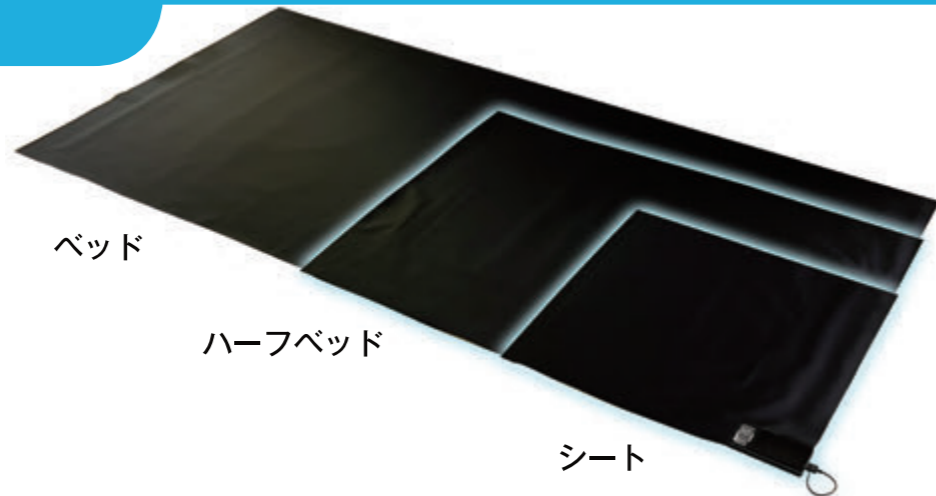

ホームページ ▶ <https://www.takano-net.co.jp/newtechnology/product/sensor/>

センサ

製品名	圧力分布センサ		
	ベッド	ハーフベッド	シート
サイズ名称	ベッド	ハーフベッド	シート
型番	AZ1-622610-C1TW	AZ1-321610-C1TW	AZ1-141420-C1TW
質量 (g)	2100	1000	500
外形サイズ (mm)	1980×960	1120×750	600×600
検出エリア (mm)	1770×740	912×454	397×397
センサ数 (個)	1612 (62×26)	512 (32×16)	196 (14×14)
圧力レンジ (mmHg)	100 (FS)	100 (FS)	200 (FS)
希望小売価格 (税込)	440,000円	220,000円	165,000円