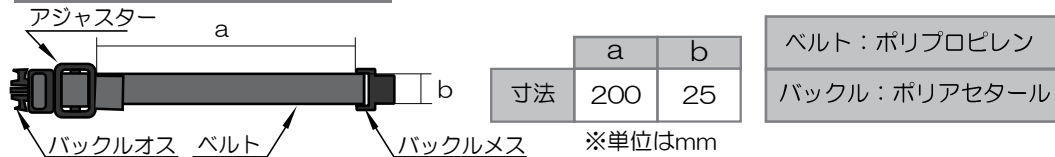

この度は、タカノ製品をお買い上げいただき誠にありがとうございます。

- 本書は「LAPS kids」の延長ベルトをお使いいただくための注意事項と使用方法を記載しています。
- ご使用前によくお読みの上、大切に保管して下さい。
- お求めいただきました商品の仕様、外観、価格は予告なしに変更することがあります。
- 「LAPS kids」の取扱説明書の内容も合わせてご確認の上、ご使用ください。

### 仕様

### 使用上の注意

- ベルトを強く引っ張りすぎないでください。
- ベルトをLAPS kidsのいす等への取り付けの目的以外で使用しないでください。
- ベルトをストーブなど熱源の近くに置かないでください。
- ベルトはa部の寸法が200mmを超えないようお使いください。
- ベルトはねじれないよう伸ばしてからお使いください。