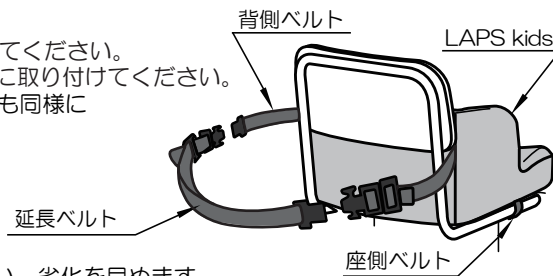

保管方法

- ●直射日光の当たる場所で保管しないでください。劣化を早めます。

お問い合わせ

タカノ株式会社

〒399-4431 長野県伊那市西春近下河原5331
TEL 0265 72 3157 FAX 0265 72 3203

お客様
ご相談窓口

0120-825-845

受付時間：土日祝日除く 月～金曜日 9:00～17:00

※混雑時はつながりにくい場合があります。時間をおいてからお掛け直しください。