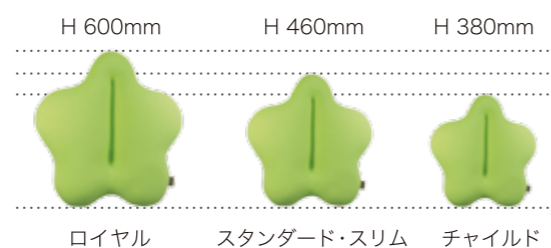

キュッキュツ

キュッキュツとしっかり&やさしくサポート

- やわらかいビーズが、お使いになる方の背と腰に合わせてフィットするので、楽に座っていただけます。優しく身体を支えます。
- ちょっとしたサポートに手軽にお使いいただけます。
- 背もたれのある、どのようなタイプの椅子にもお使いいただけるように、様々なサイズをご用意しております。

スタンダード

厚いタイプ。いすやソファーにも。

スリム

うすいタイプ。車いすの奥行きが長い方に。

選べる3サイズ

スタンダードとスリムの他に、ロイヤルとチャイルドをご用意。ロイヤルは背や腰のしっかりサポートに、チャイルドはひじなどのちょっとしたサポートに。サポートしたい部分に合わせてお選びください。

伸びる素材で優しくフィット

横にしっかり伸びるので(1.5倍)、サポート感を調整できます。

丸洗いでできる

手で優しく洗ってください。

	スタンダード	スリム	ロイヤル	チャイルド
価格(税別)	3,000円	3,500円	5,000円	2,600円
サイズ(W×H×D)	約400×460×130mm	約400×460×110mm	約550×600×170mm	約370×380×120mm
重量	約350g	約390g	約860g	約230g
カラー				
材質	中材：ポリスチレン／表地：ナイロン、ポリウレタン			

ペチカ・スマート

- 中材の微粒子ビーズの持つ高い保温力で、足を入れるだけでいつでもぬくぬく。ご自分の体温で温かくなるので、電気もガスもいりません。
- しなやかに伸びる特殊生地が動きに合わせて形を変えるので、足の裏に心地よい感触が伝わります。

タイプ	ペチカ・スマート
価格(税別)	6,000円
サイズ(直径×H)	約380×140mm
重量	約400g
カラー	
材質	中材：ポリスチレン／ カバー：ナイロン、ポリウレタン 底地：ポリエステル、底材：ウレタンフォーム

スリムは体積60%カットですっきり動きやすい。

オープンファスナー採用でらくらく着脱