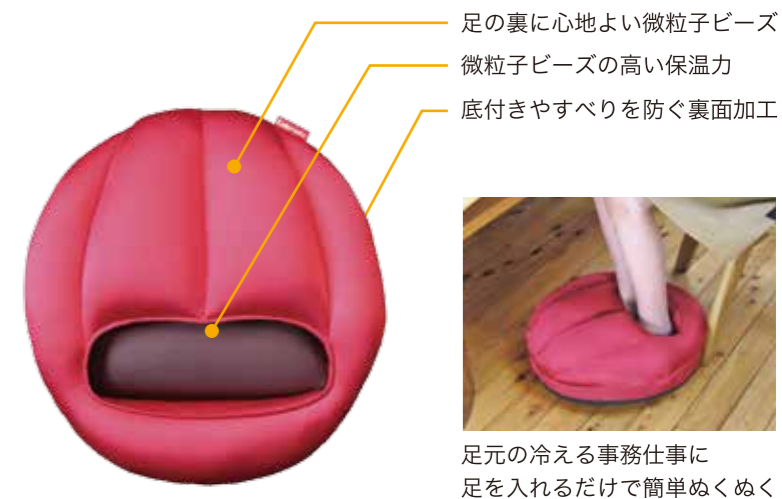

選べる3サイズ

スタンダードとスリムの他に、ロイヤルとチャイルドをご用意。ロイヤルは背や腰のしっかりサポートに、チャイルドはひじなどのちょっとしたサポートに。サポートしたい部分に合わせてお選びください。

伸びる素材で優しくフィット

横にしっかり伸びるので(1.5倍)、サポート感を調整できます。

丸洗いでできる

手で優しく洗ってください。

	スタンダード	スリム	ロイヤル	チャイルド
価格(税別)	3,000円	3,500円	5,000円	2,600円
サイズ(W×H×D)	約400×460×130mm	約400×460×110mm	約550×600×170mm	約370×380×120mm
重量	約350g	約390g	約860g	約230g
カラー				
材質	中材：ポリスチレン／表地：ナイロン、ポリウレタン			

ペチカ・スマート

- 中材の微粒子ビーズの持つ高い保温力で、足を入れるだけでいつでもぬくぬく。ご自分の体温で温かくなるので、電気もガスもいりません。
- しなやかに伸びる特殊生地が動きに合わせて形を変えるので、足の裏に心地よい感触が伝わります。

タイプ	ペチカ・スマート
価格(税別)	6,000円
サイズ(直径×H)	約380×140mm
重量	約400g
カラー	
材質	中材：ポリスチレン／ カバー：ナイロン、ポリウレタン 底地：ポリエステル、底材：ウレタンフォーム

レグぽか&レグぽか・スリム

- ひざ掛けでは難しかったふくらはぎの保温にお使いいただけます。
- 車いすの方や冬の屋外、夏の冷房対策など季節を問わず活躍します。
- スリムタイプをご用意。体積を60%カット(レグぽか比)して動きやすくなりました。歩く方におすすめです。

ふくらはぎにフィットして、しっかり保温します。

	レグぽか	レグぽか・スリム
タイプ	レグぽか	レグぽか・スリム
価格(税別)	5,000円	5,000円
サイズ(W×H×D)	約400×350×サイド30/中央65mm	約300×360×30mm
重量	約360g(セット重量)	約210g(セット重量)
カラー		
材質	中材：ポリスチレン／表地：ナイロン、ポリウレタン	

スリムは体積60%カットですっきり動きやすい。

オープンファスナー採用でらくらく着脱