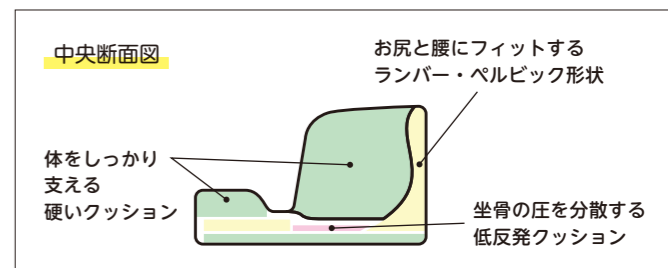

どこにでも持ち運べていつも寄り添ってくれる
家族のような安心感と信頼感

前ズレを防ぐアンカー(段)形状

バックルでワンタッチ設置

骨盤を支えるサイドクッション

座る位置を導くコンター(凹凸)形状

軽量で持ち運びもらくらく

Sサイズ Mサイズ Lサイズ

New!

清拭タイプ

LAPS kidsに嬉しい清拭タイプが登場!水や汚れに強く、さまざまな場面で安心して使用できます。

	Sサイズ	Mサイズ	Lサイズ
型番	TC-LK01	TC-LK02	TC-LK03
全幅	270	340	360
全奥行	275	330	380
全高	180	200	220
座の幅	190	230	280
座の奥行	245	300	350
前座高	35	50	60
後座高	30	40	45
重量	布張り	450	650
	メッシュ	520	750
	TC-LK01-L	TC-LK02-L	TC-LK03-L
	520	750	930

(重量の単位:g、それ以外の単位:mm)

●材質 本体:クッション/ポリウレタンフォーム
カバー:表面/ポリエステル
裏面/ポリエステル(滑り止め軟質アクリル樹脂加工)
ベルト:ベルト/ポリプロピレン・バックル/ポリアセタール
※カバーのみの販売もあります。お問い合わせください。

オプション

延長ベルト (2本1セット)
TC-LK10 長さ+60~200mm