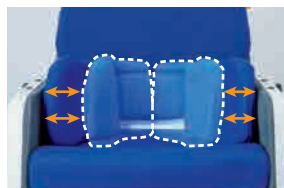

体幹パッド

体幹を支えるためのパッド
です

TST-841

無段階調整

完成用部品コード /10096-200009

幅・角度・高さの調整が可能です

骨盤パッド

お体に合わせた調整が可能
で、腰回りをしっかり保持し
ます

TSP-841

無段階調整

完成用部品コード /10096-200010

幅調整がスライド式で
簡単に行えます

内転防止パッド〈Sサイズ・Mサイズ・ユニバーサルタイプ〉

前後の調整が可能な内転防止パッドに加え、ユニバーサルタイプはパッド部も前後に可動。成長に合わせた調整が可能です

Sサイズ TSI-841

Mサイズ TSI-842