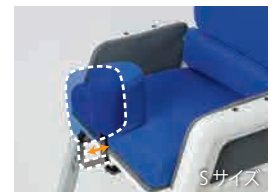

体幹パッド

体幹を支えるためのパッド
です

TST-841

無段階調整

完成用部品コード /10096-200009

幅・角度・高さの調整が可能です

骨盤パッド

お体に合わせた調整が可能
で、腰回りをしっかり保持し
ます

TSP-841

無段階調整

完成用部品コード /10096-200010

幅調整がスライド式で
簡単に行えます

内転防止パッド〈Sサイズ・Mサイズ・ユニバーサルタイプ〉

前後の調整が可能な内転防止パッドに加え、ユニバーサルタイプはパッド部も前後に可動。成長に合わせた調整が可能です

Sサイズ TSI-841

Mサイズ TSI-842

ユニバーサルタイプ TSI-843

※完成用部品ではありません

	Sサイズ	Mサイズ	ユニバーサルタイプ
①長さ	85 mm	105 mm	165 mm
②幅	85 mm	90 mm	95 mm
③高さ	110 mm	110 mm	115 mm

正面

パッドのみも調整可能です

カラーバリエーション

ブルー (B)

レッド (R)