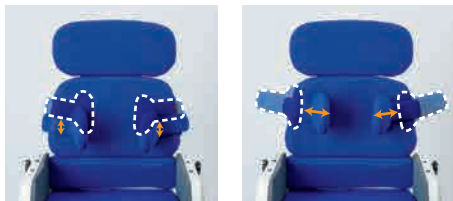

座位保持装置

posi

パーツ

ヘッドサポート

頭部のサポートパッドです。ノブボルトで調整が可能

TSH-841

無段階調整

完成用部品コード /10096-200004

140～240mmまで
高さ調整可能です

クッション

〈Sサイズ・Mサイズ〉

背用、座用、骨盤用の3点セット。無膜ウレタンとメッシュ生地
で蒸れを軽減

Sサイズ TSC-841

完成用部品コード /10096-200012

Mサイズ TSC-842

完成用部品コード /10096-200013

体幹パッド

体幹を支えるためのパッド
です

TST-841

無段階調整

完成用部品コード /10096-200009

幅・角度・高さの調整が可能です

骨盤パッド

お体に合わせた調整が可能
で、腰回りをしっかり保持し
ます

TSP-841

無段階調整

完成用部品コード /10096-200010

幅調整がスライド式で
簡単に行えます

内転防止パッド〈Sサイズ・Mサイズ・ユニバーサルタイプ〉

前後の調整が可能な内転防止パッドに加え、ユニバーサルタイプはパッド部も前後に可動。成長に合わせた調整が可能です

Sサイズ TSI-841

Mサイズ TSI-842