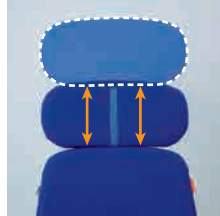

座位保持装置

posi

パーツ

ヘッドサポート

頭部のサポートパッドです。ノブボルトで調整が可能

TSH-841

無段階調整

完成用部品コード /10096-200004

140～240mmまで
高さ調整可能です

クッション

〈Sサイズ・Mサイズ〉

背用、座用、骨盤用の3点セット。無膜ウレタンとメッシュ生地
で蒸れを軽減

Sサイズ TSC-841

完成用部品コード /10096-200012

Mサイズ TSC-842

完成用部品コード /10096-200013

体幹パッド

体幹を支えるためのパッド
です

TST-841

無段階調整

完成用部品コード /10096-200009

幅・角度・高さの調整が可能です

骨盤パッド

お体に合わせた調整が可能
で、腰回りをしっかり保持し
ます