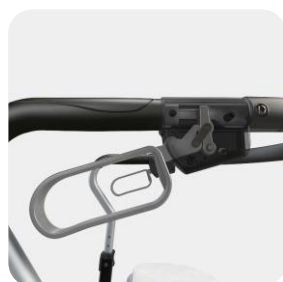

# Xpresso Nano

介護保険  
レンタル  
対象商品

エクスプレッソナノ

価格：49,000円（非課税）

歩く、座る、畳む、運ぶなどユーザーの使いやすさと  
安心・安全のためこだわりぬかれた歩行車

強度と安定感のため航空機グレードのアルミフレームと高い強度を誇るステンレスを使用

## ケーブルフリー ブレーキシステム

ユーザーの手や洋服がブレーキケーブルに  
引っかかるのを防ぎます