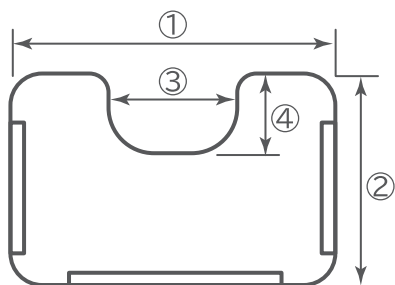

カラー
バリエーション

価格や詳細の仕様につきましては、別途ご案内させていただきます。

完成用部品 (2024年4月登録)

カットアウトテーブル

バンビーナ・バンビーナ posi の
カットアウトテーブルが
完成用部品になりました！

全てのテーブルがバンビーナ posi
に取り付け可能に！
お子さまに合うサイズをお選び
いただけるようになりました！

選べる 4つのsize

※画像はバンビーナ posi Mサイズに各テーブルを取り付けたイメージです

奥まで入る！

タカノ TT-C15
天板 小・クリ抜き 小

タカノ TT-C16
天板 中・クリ抜き 小

タカノ TT-C17
天板 中・クリ抜き 中

タカノ TT-C18
天板 大・クリ抜き 大

	①全幅	②全奥行	③クリ抜き幅	④クリ抜き縦
TT-C15	530	390	240	150
TT-C16	580	510	240	150
TT-C17	580	510	280	200
TT-C18	700	510	350	200

※バンビーナ posiの
背幅は、S・M共に
340mmとなります

単位:mm