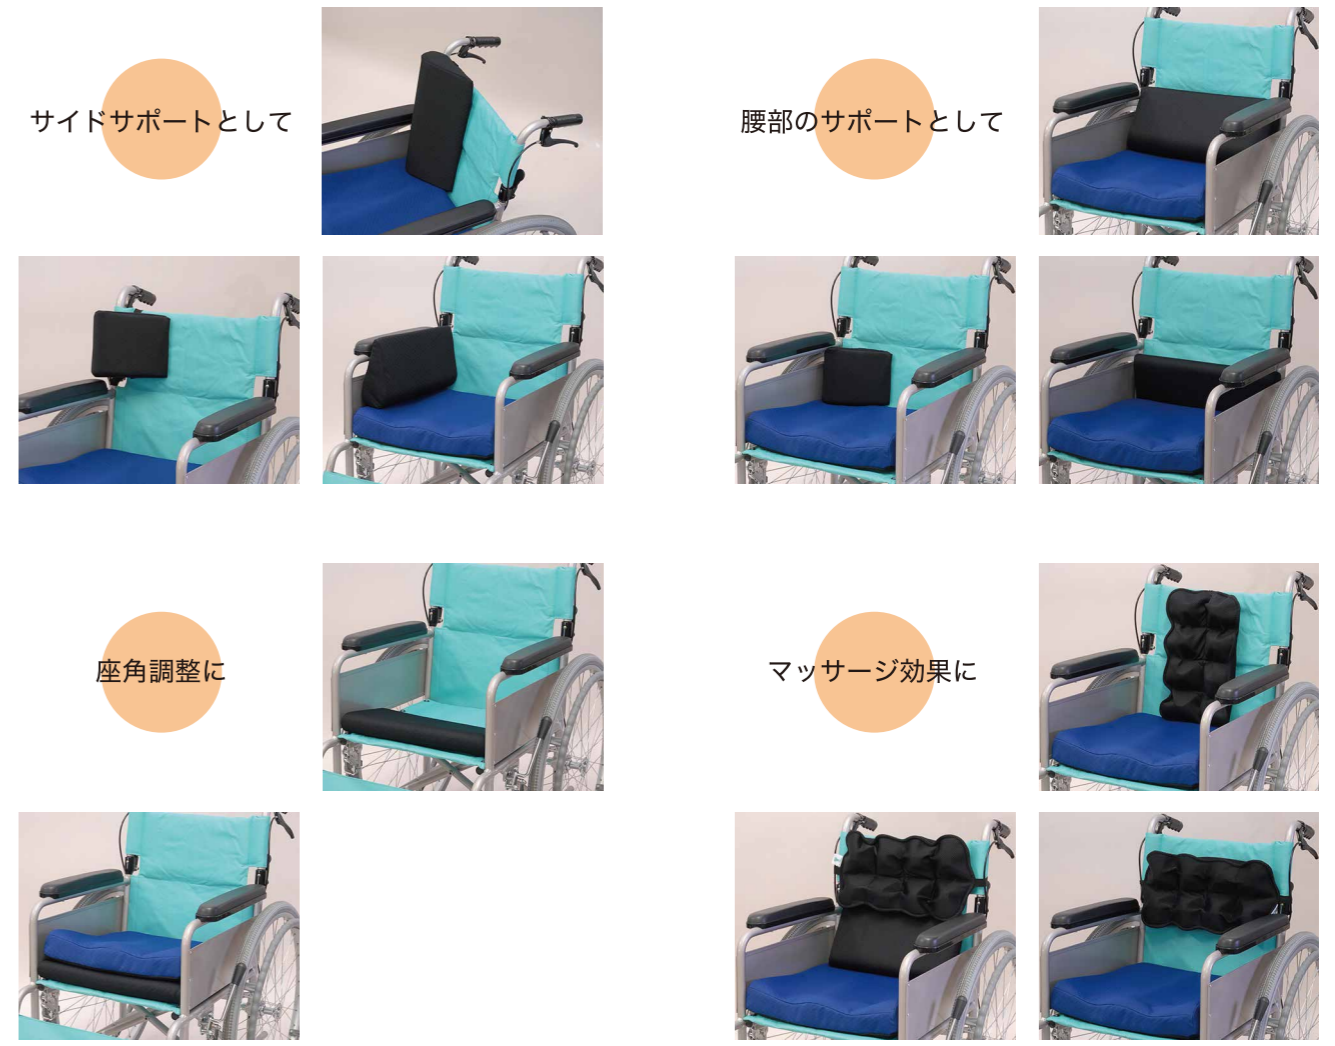

SSP シーティングサポートパッド

お使いになる方とセラピストの方、
お互いの快適さをサポートするパッドです。

- 
 ・すきまがあいてしまう方
 ・傾いてしまう方
 オススメ ・タオルを使って調整をしている方

TC-SP01 (厚い 40)

TC-SP02 (厚い 35)

TC-SP03 (厚い 15)

TC-SP05 (薄い 40)

TC-SP06 (薄い 35)

TC-SP07 (薄い 15)

TC-SP11 (ぼこぼこ)

ちょっとしたすき間をうめるようにお使いいただけます。

タイプ	厚い 40	厚い 35	厚い 15	薄い 40	薄い 35	薄い 15	ぼこぼこ	
品番	TC-SP01	TC-SP02	TC-SP03	TC-SP05	TC-SP06	TC-SP07	TC-SP11	
数量	2個1セット	2個1セット	2個1セット	2個1セット	2個1セット	2個1セット	1個	
価格	8,800円(税別) 9,680円(税込)	8,800円(税別) 9,680円(税込)	5,800円(税別) 6,380円(税込)	8,800円(税別) 9,680円(税込)	8,800円(税別) 9,680円(税込)	5,800円(税別) 6,380円(税込)	5,500円(税別) 6,050円(税込)	
重量(1個)	270g	240g	120g	175g	160g	80g	150g	
TAISコード	00297-000073	00297-000074	00297-000089	00297-000075	00297-000076	00297-000090	00297-000077	
JANコード	4523725002013	4523725002020	4523725002037	4523725002051	4523725002068	4523725002075	4523725002112	
カラー	● ブラック							
材質	本体：ポリウレタンフォーム / カバー：ポリエステル、ポリウレタンフィルムラミネート (防水加工)							本体：ポリウレタンフォーム / カバー：ポリエステル