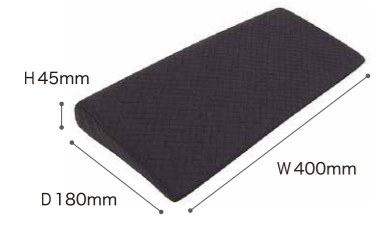

SSP シーティングサポートパッド

お使いになる方とセラピストの方、
お互いの快適さをサポートするパッドです。

- 
 ・すきまがあいてしまう方
 ・傾いてしまう方
 オススメ ・タオルを使って調整をしている方

TC-SP01 (厚い 40)

TC-SP02 (厚い 35)

TC-SP03 (厚い 15)

TC-SP05 (薄い 40)

TC-SP06 (薄い 35)

TC-SP07 (薄い 15)

TC-SP11 (ぼこぼこ)

ちょっとしたすき間をうめるようにお使いいただけます。

タイプ	厚い 40	厚い 35	厚い 15	薄い 40	薄い 35	薄い 15	ぼこぼこ	
品番	TC-SP01	TC-SP02	TC-SP03	TC-SP05	TC-SP06	TC-SP07	TC-SP11	
数量	2個1セット	2個1セット	2個1セット	2個1セット	2個1セット	2個1セット	1個	
価格	8,800円(税別) 9,680円(税込)	8,800円(税別) 9,680円(税込)	5,800円(税別) 6,380円(税込)	8,800円(税別) 9,680円(税込)	8,800円(税別) 9,680円(税込)	5,800円(税別) 6,380円(税込)	5,500円(税別) 6,050円(税込)	
重量(1個)	270g	240g	120g	175g	160g	80g	150g	
TAISコード	00297-000073	00297-000074	00297-000089	00297-000075	00297-000076	00297-000090	00297-000077	
JANコード	4523725002013	4523725002020	4523725002037	4523725002051	4523725002068	4523725002075	4523725002112	
カラー	● ブラック							
材質	本体：ポリウレタンフォーム / カバー：ポリエステル、ポリウレタンフィルムラミネート (防水加工)							本体：ポリウレタンフォーム / カバー：ポリエステル