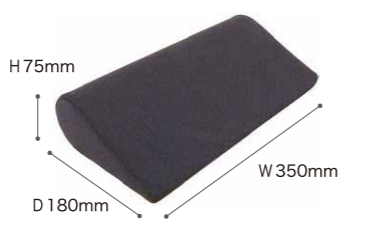

SSP シーティングサポートパッド

お使いになる方とセラピストの方、
お互いの快適さをサポートするパッドです。

- 
 ・すきまがあいてしまう方
 ・傾いてしまう方
 オススメ ・タオルを使って調整をしている方

TC-SP01 (厚い 40)

TC-SP02 (厚い 35)

TC-SP03 (厚い 15)

TC-SP05 (薄い 40)

TC-SP06 (薄い 35)

TC-SP07 (薄い 15)

TC-SP11 (ぼこぼこ)

ちょっとしたすき間をうめるようにお使いいただけます。

タイプ	厚い 40	厚い 35	厚い 15	薄い 40	薄い 35	薄い 15	ぼこぼこ	
品番	TC-SP01	TC-SP02	TC-SP03	TC-SP05	TC-SP06	TC-SP07	TC-SP11	
数量	2個1セット	2個1セット	2個1セット	2個1セット	2個1セット	2個1セット	1個	
価格	8,800円(税別) 9,680円(税込)	8,800円(税別) 9,680円(税込)	5,800円(税別) 6,380円(税込)	8,800円(税別) 9,680円(税込)	8,800円(税別) 9,680円(税込)	5,800円(税別) 6,380円(税込)	5,500円(税別) 6,050円(税込)	
重量(1個)	270g	240g	120g	175g	160g	80g	150g	
TAISコード	00297-000073	00297-000074	00297-000089	00297-000075	00297-000076	00297-000090	00297-000077	
JANコード	4523725002013	4523725002020	4523725002037	4523725002051	4523725002068	4523725002075	4523725002112	
カラー	● ブラック							
材質	本体：ポリウレタンフォーム / カバー：ポリエステル、ポリウレタンフィルムラミネート (防水加工)							本体：ポリウレタンフォーム / カバー：ポリエステル