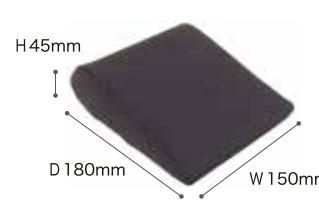

# SSP シーティングサポートパッド

お使いになる方とセラピストの方、  
お互いの快適さをサポートするパッドです。

オススメ

- ・すきまがあいてしまう方
- ・傾いてしまう方
- ・タオルを使って調整をしている方

サイドサポートとして

腰部のサポートとして

座角調整に

マッサージ効果に

ちょっとしたすき間をうめるようにお使いいただけます。

体幹サポートに

組み合わせて姿勢サポートに

片足のサポートに

フットサポートの高さ・角度調整に

TC-SP01 (厚い 40)

TC-SP02 (厚い 35)

TC-SP03 (厚い 15)

TC-SP05 (薄い 40)

TC-SP06 (薄い 35)

TC-SP07 (薄い 15)

TC-SP11 (ぼこぼこ)

タイプ	厚い 40	厚い 35	厚い 15	薄い 40	薄い 35	薄い 15	ぼこぼこ	
品番	TC-SP01	TC-SP02	TC-SP03	TC-SP05	TC-SP06	TC-SP07	TC-SP11	
数量	2個1セット	2個1セット	2個1セット	2個1セット	2個1セット	2個1セット	1個	
価格(税別)	7,800円	7,800円	4,800円	7,800円	7,800円	4,800円	4,500円	
重量(1個)	270g	240g	120g	175g	160g	80g	150g	
TAISコード	00297-000073	00297-000074	00297-000089	00297-000075	00297-000076	00297-000090	00297-000077	
JANコード	4523725002013	4523725002020	4523725002037	4523725002051	4523725002068	4523725002075	4523725002112	
カラー	● ブラック							
材質	本体：ポリウレタンフォーム / カバー：ポリエステル、ポリウレタンフィルムラミネート (防水加工)							本体：ポリウレタンフォーム / カバー：ポリエステル