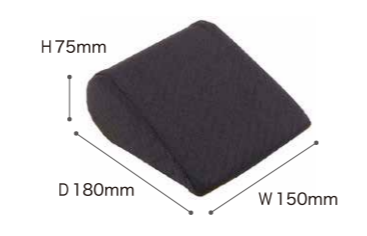

SSP シーティングサポートパッド

お使いになる方とセラピストの方、
お互いの快適さをサポートするパッドです。

- 
 ・すきまがあいてしまう方
 ・傾いてしまう方
 オススメ ・タオルを使って調整をしている方

TC-SP01 (厚い 40)

TC-SP02 (厚い 35)

TC-SP03 (厚い 15)

TC-SP05 (薄い 40)

TC-SP06 (薄い 35)

TC-SP07 (薄い 15)

TC-SP11 (ぼこぼこ)

ちょっとしたすき間をうめるようにお使いいただけます。

タイプ	厚い 40	厚い 35	厚い 15	薄い 40	薄い 35	薄い 15	ぼこぼこ	
品番	TC-SP01	TC-SP02	TC-SP03	TC-SP05	TC-SP06	TC-SP07	TC-SP11	
数量	2個1セット	2個1セット	2個1セット	2個1セット	2個1セット	2個1セット	1個	
価格	8,800円(税別) 9,680円(税込)	8,800円(税別) 9,680円(税込)	5,800円(税別) 6,380円(税込)	8,800円(税別) 9,680円(税込)	8,800円(税別) 9,680円(税込)	5,800円(税別) 6,380円(税込)	5,500円(税別) 6,050円(税込)	
重量(1個)	270g	240g	120g	175g	160g	80g	150g	
TAISコード	00297-000073	00297-000074	00297-000089	00297-000075	00297-000076	00297-000090	00297-000077	
JANコード	4523725002013	4523725002020	4523725002037	4523725002051	4523725002068	4523725002075	4523725002112	
カラー	● ブラック							
材質	本体：ポリウレタンフォーム / カバー：ポリエステル、ポリウレタンフィルムラミネート (防水加工)							本体：ポリウレタンフォーム / カバー：ポリエステル