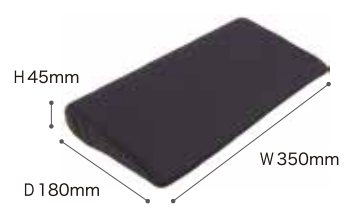

ちょっとしたすき間をうめるようにお使いいただけます。

体幹サポートに

組み合わせて姿勢サポートに

片足のサポートに

フットサポートの高さ・角度調整に

TC-SP01 (厚い 40)

TC-SP02 (厚い 35)

TC-SP03 (厚い 15)

TC-SP05 (薄い 40)

TC-SP06 (薄い 35)

TC-SP07 (薄い 15)

TC-SP11 (ぼこぼこ)

タイプ	厚い 40	厚い 35	厚い 15	薄い 40	薄い 35	薄い 15	ぼこぼこ	
品番	TC-SP01	TC-SP02	TC-SP03	TC-SP05	TC-SP06	TC-SP07	TC-SP11	
数量	2個1セット	2個1セット	2個1セット	2個1セット	2個1セット	2個1セット	1個	
価格(税別)	7,800円	7,800円	4,800円	7,800円	7,800円	4,800円	4,500円	
重量(1個)	270g	240g	120g	175g	160g	80g	150g	
TAISコード	00297-000073	00297-000074	00297-000089	00297-000075	00297-000076	00297-000090	00297-000077	
JANコード	4523725002013	4523725002020	4523725002037	4523725002051	4523725002068	4523725002075	4523725002112	
カラー	● ブラック							
材質	本体：ポリウレタンフォーム / カバー：ポリエステル、ポリウレタンフィルムラミネート (防水加工)							本体：ポリウレタンフォーム / カバー：ポリエステル