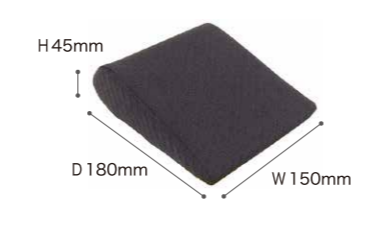

SSP シーティングサポートパッド

お使いになる方とセラピストの方、
お互いの快適さをサポートするパッドです。

- 
 ・すきまがあいてしまう方
 ・傾いてしまう方
 オススメ ・タオルを使って調整をしている方

TC-SP01 (厚い 40)

TC-SP02 (厚い 35)

TC-SP03 (厚い 15)

TC-SP05 (薄い 40)

TC-SP06 (薄い 35)

TC-SP07 (薄い 15)

TC-SP11 (ぼこぼこ)

ちょっとしたすき間をうめるようにお使いいただけます。

タイプ	厚い 40	厚い 35	厚い 15	薄い 40	薄い 35	薄い 15	ぼこぼこ	
品番	TC-SP01	TC-SP02	TC-SP03	TC-SP05	TC-SP06	TC-SP07	TC-SP11	
数量	2個1セット	2個1セット	2個1セット	2個1セット	2個1セット	2個1セット	1個	
価格	8,800円(税別) 9,680円(税込)	8,800円(税別) 9,680円(税込)	5,800円(税別) 6,380円(税込)	8,800円(税別) 9,680円(税込)	8,800円(税別) 9,680円(税込)	5,800円(税別) 6,380円(税込)	5,500円(税別) 6,050円(税込)	
重量(1個)	270g	240g	120g	175g	160g	80g	150g	
TAISコード	00297-000073	00297-000074	00297-000089	00297-000075	00297-000076	00297-000090	00297-000077	
JANコード	4523725002013	4523725002020	4523725002037	4523725002051	4523725002068	4523725002075	4523725002112	
カラー	● ブラック							
材質	本体：ポリウレタンフォーム / カバー：ポリエステル、ポリウレタンフィルムラミネート (防水加工)							本体：ポリウレタンフォーム / カバー：ポリエステル