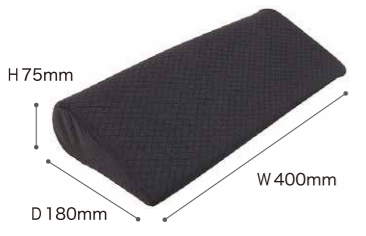

SSP シーティングサポートパッド

お使いになる方とセラピストの方、
お互いの快適さをサポートするパッドです。

- 
 ・すきまがあいてしまう方
 ・傾いてしまう方
 オススメ ・タオルを使って調整をしている方

TC-SP01 (厚い 40)

TC-SP02 (厚い 35)

TC-SP03 (厚い 15)

TC-SP05 (薄い 40)

TC-SP06 (薄い 35)

TC-SP07 (薄い 15)

TC-SP11 (ぼこぼこ)

ちょっとしたすき間をうめるようにお使いいただけます。

タイプ	厚い 40	厚い 35	厚い 15	薄い 40	薄い 35	薄い 15	ぼこぼこ	
品番	TC-SP01	TC-SP02	TC-SP03	TC-SP05	TC-SP06	TC-SP07	TC-SP11	
数量	2個1セット	2個1セット	2個1セット	2個1セット	2個1セット	2個1セット	1個	
価格	8,800円(税別) 9,680円(税込)	8,800円(税別) 9,680円(税込)	5,800円(税別) 6,380円(税込)	8,800円(税別) 9,680円(税込)	8,800円(税別) 9,680円(税込)	5,800円(税別) 6,380円(税込)	5,500円(税別) 6,050円(税込)	
重量(1個)	270g	240g	120g	175g	160g	80g	150g	
TAISコード	00297-000073	00297-000074	00297-000089	00297-000075	00297-000076	00297-000090	00297-000077	
JANコード	4523725002013	4523725002020	4523725002037	4523725002051	4523725002068	4523725002075	4523725002112	
カラー	● ブラック							
材質	本体：ポリウレタンフォーム / カバー：ポリエステル、ポリウレタンフィルムラミネート (防水加工)							本体：ポリウレタンフォーム / カバー：ポリエステル