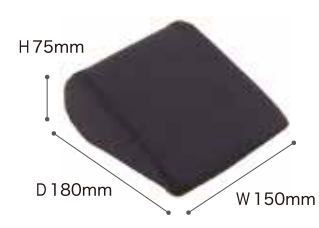

# SSP シーティングサポートパッド

お使いになる方とセラピストの方、  
お互いの快適さをサポートするパッドです。

オススメ

- ・すきまがあいてしまう方
- ・傾いてしまう方
- ・タオルを使って調整をしている方

サイドサポートとして

腰部のサポートとして

座角調整に

マッサージ効果に

ちょっとしたすき間をうめるようにお使いいただけます。

体幹サポートに

組み合わせて姿勢サポートに

片足のサポートに

フットサポートの高さ・角度調整に

TC-SP01 (厚い 40)

TC-SP02 (厚い 35)

TC-SP03 (厚い 15)

TC-SP05 (薄い 40)

TC-SP06 (薄い 35)

TC-SP07 (薄い 15)

TC-SP11 (ぼこぼこ)

タイプ	厚い 40	厚い 35	厚い 15	薄い 40	薄い 35	薄い 15	ぼこぼこ	
品番	TC-SP01	TC-SP02	TC-SP03	TC-SP05	TC-SP06	TC-SP07	TC-SP11	
数量	2個1セット	2個1セット	2個1セット	2個1セット	2個1セット	2個1セット	1個	
価格(税別)	7,800円	7,800円	4,800円	7,800円	7,800円	4,800円	4,500円	
重量(1個)	270g	240g	120g	175g	160g	80g	150g	
TAISコード	00297-000073	00297-000074	00297-000089	00297-000075	00297-000076	00297-000090	00297-000077	
JANコード	4523725002013	4523725002020	4523725002037	4523725002051	4523725002068	4523725002075	4523725002112	
カラー	● ブラック							
材質	本体：ポリウレタンフォーム / カバー：ポリエステル、ポリウレタンフィルムラミネート (防水加工)							本体：ポリウレタンフォーム / カバー：ポリエステル