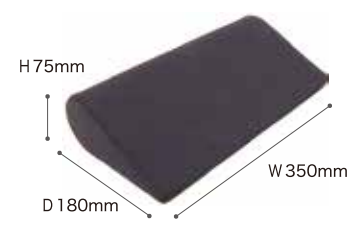

# SSP シーティングサポートパッド

お使いになる方とセラピストの方、  
お互いの快適さをサポートするパッドです。

オススメ

- ・すきまがあいてしまう方
- ・傾いてしまう方
- ・タオルを使って調整をしている方

サイドサポートとして

腰部のサポートとして

座角調整に

マッサージ効果に

ちょっとしたすき間をうめるようにお使いいただけます。

体幹サポートに

組み合わせて姿勢サポートに

片足のサポートに

フットサポートの高さ・角度調整に

TC-SP01 (厚い 40)

TC-SP02 (厚い 35)

TC-SP03 (厚い 15)

TC-SP05 (薄い 40)

TC-SP06 (薄い 35)

TC-SP07 (薄い 15)

TC-SP11 (ぼこぼこ)

タイプ	厚い 40	厚い 35	厚い 15	薄い 40	薄い 35	薄い 15	ぼこぼこ	
品番	TC-SP01	TC-SP02	TC-SP03	TC-SP05	TC-SP06	TC-SP07	TC-SP11	
数量	2個1セット	2個1セット	2個1セット	2個1セット	2個1セット	2個1セット	1個	
価格(税別)	7,800円	7,800円	4,800円	7,800円	7,800円	4,800円	4,500円	
重量(1個)	270g	240g	120g	175g	160g	80g	150g	
TAISコード	00297-000073	00297-000074	00297-000089	00297-000075	00297-000076	00297-000090	00297-000077	
JANコード	4523725002013	4523725002020	4523725002037	4523725002051	4523725002068	4523725002075	4523725002112	
カラー	● ブラック							
材質	本体：ポリウレタンフォーム / カバー：ポリエステル、ポリウレタンフィルムラミネート (防水加工)							本体：ポリウレタンフォーム / カバー：ポリエステル